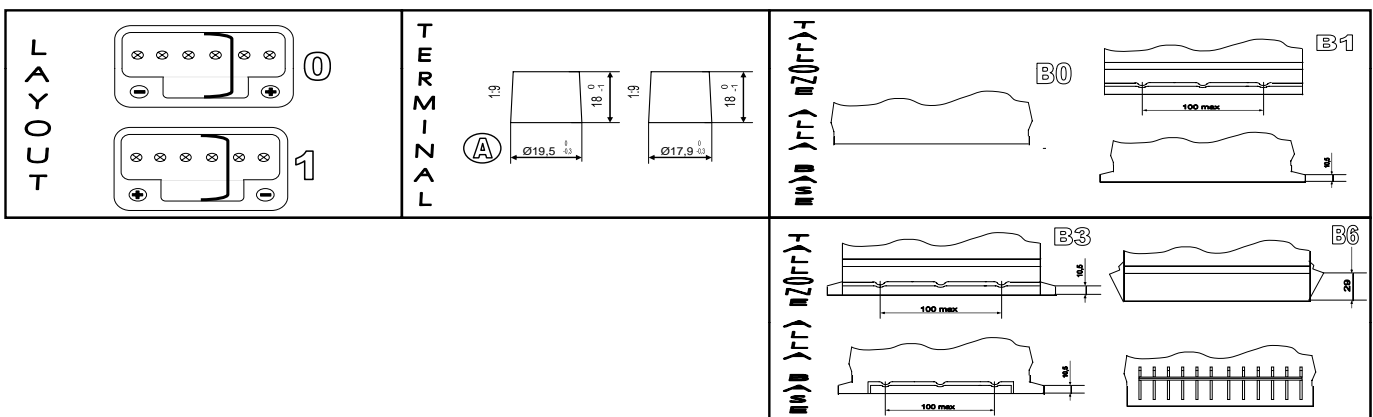

MODELLO		CAPACITA' IN 20HR	AH DI SPUNTO	DIMENSIONI (mm)				PARTICOLARI		TALLONI ALLA BASE
CODICE SAF	DIN	(AH)	EN (A)	L	W	H	L.H	Layout	Terminal	Codice
6024000	53030	24	180	187	128	167	167	0	A	B0
6024001	53034	24	180	187	128	167	167	1	A	B0
6032000	53211	32	220	233	131	167	167	0	A	B0
6036000	54008	40	300	175	175	190	190	0	A	B3
6044000	54577	45	360	219	135	203	225	0	A	B1
6044001	54579	45	360	219	135	203	225	1	A	B1
6050340	54459	50	360	207	175	190	190	0	A	B3
6050341	54464	50	360	207	175	190	190	1	A	B3
6055440	54459	55	420	207	175	190	190	0	A	B3
6055441	54464	55	420	207	175	190	190	1	A	B3
6060560	55559	60	480	242	175	190	190	0	A	B3
6060561	55565	60	480	242	175	190	190	1	A	B3
6080670	57531	80	680	275	175	190	190	0	A	B3
6080671	57532	80	680	275	175	190	190	1	A	B3
6092880	58827	100	740	353	175	190	190	0	A	B3
6100780	60032	100	760	329	175	205	215	0	A	B1
6100781	60033	100	760	329	175	205	215	1	A	B1
B10078E	60032	100	720	309	175	190	190	0	A	B3
GR24DX	57029	85	570	270	175	225	225	0	A	B6
GR24SX	57024	85	570	270	175	225	225	1	A	B6

Batterie per Auto

SERIE STANDARD

BATTERIE PER VOLKSWAGEN - AUDI - BMW

MODELLO		CAPACITA' IN 20HR	AH DI SPUNTO	DIMENSIONI (mm)				PARTICOLARI		TALLONI ALLA BASE
CODICE SAF	DIN	(AH)	EN (A)	L	W	H	L.H	Layout	Terminal	Codice
6040340	54409	40	360	207	175	175	175	0	A	B3
6045450	54519	45	480	242	175	175	175	0	A	B3
6066670	56318	66	680	275	175	175	175	0	A	B3
6088880	58515	88	740	353	175	175	175	0	A	B3
6090000	57539	90	720	309	175	175	175	0	A	B3